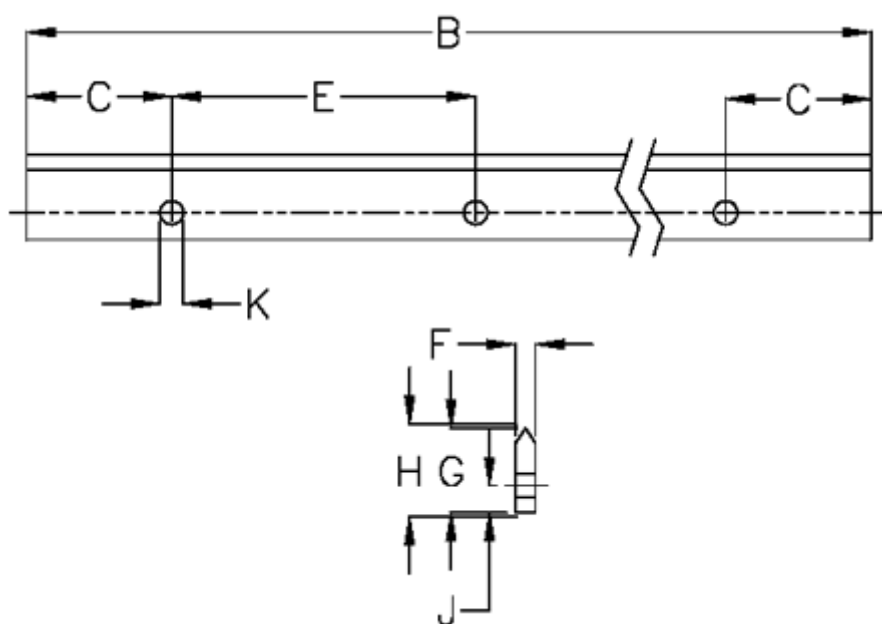

Varenummer: 05712712662  
Beskrivelse: Hepco GV3 profilskinne MS E L266 P2  
med forsænkede huller

## Mål

|          |         |                |          |
|----------|---------|----------------|----------|
| B        | = 266   | K              | = 3.5xM3 |
| C        | = 20.5  | Præcisionstype | = P2     |
| E        | = 45    | vægt kg/1000   | = 0.22   |
| F        | = 3.20  |                |          |
| For leje | = J13   |                |          |
| G        | = 11.0  |                |          |
| H        | = 11.37 |                |          |
| J        | = 4.5   |                |          |